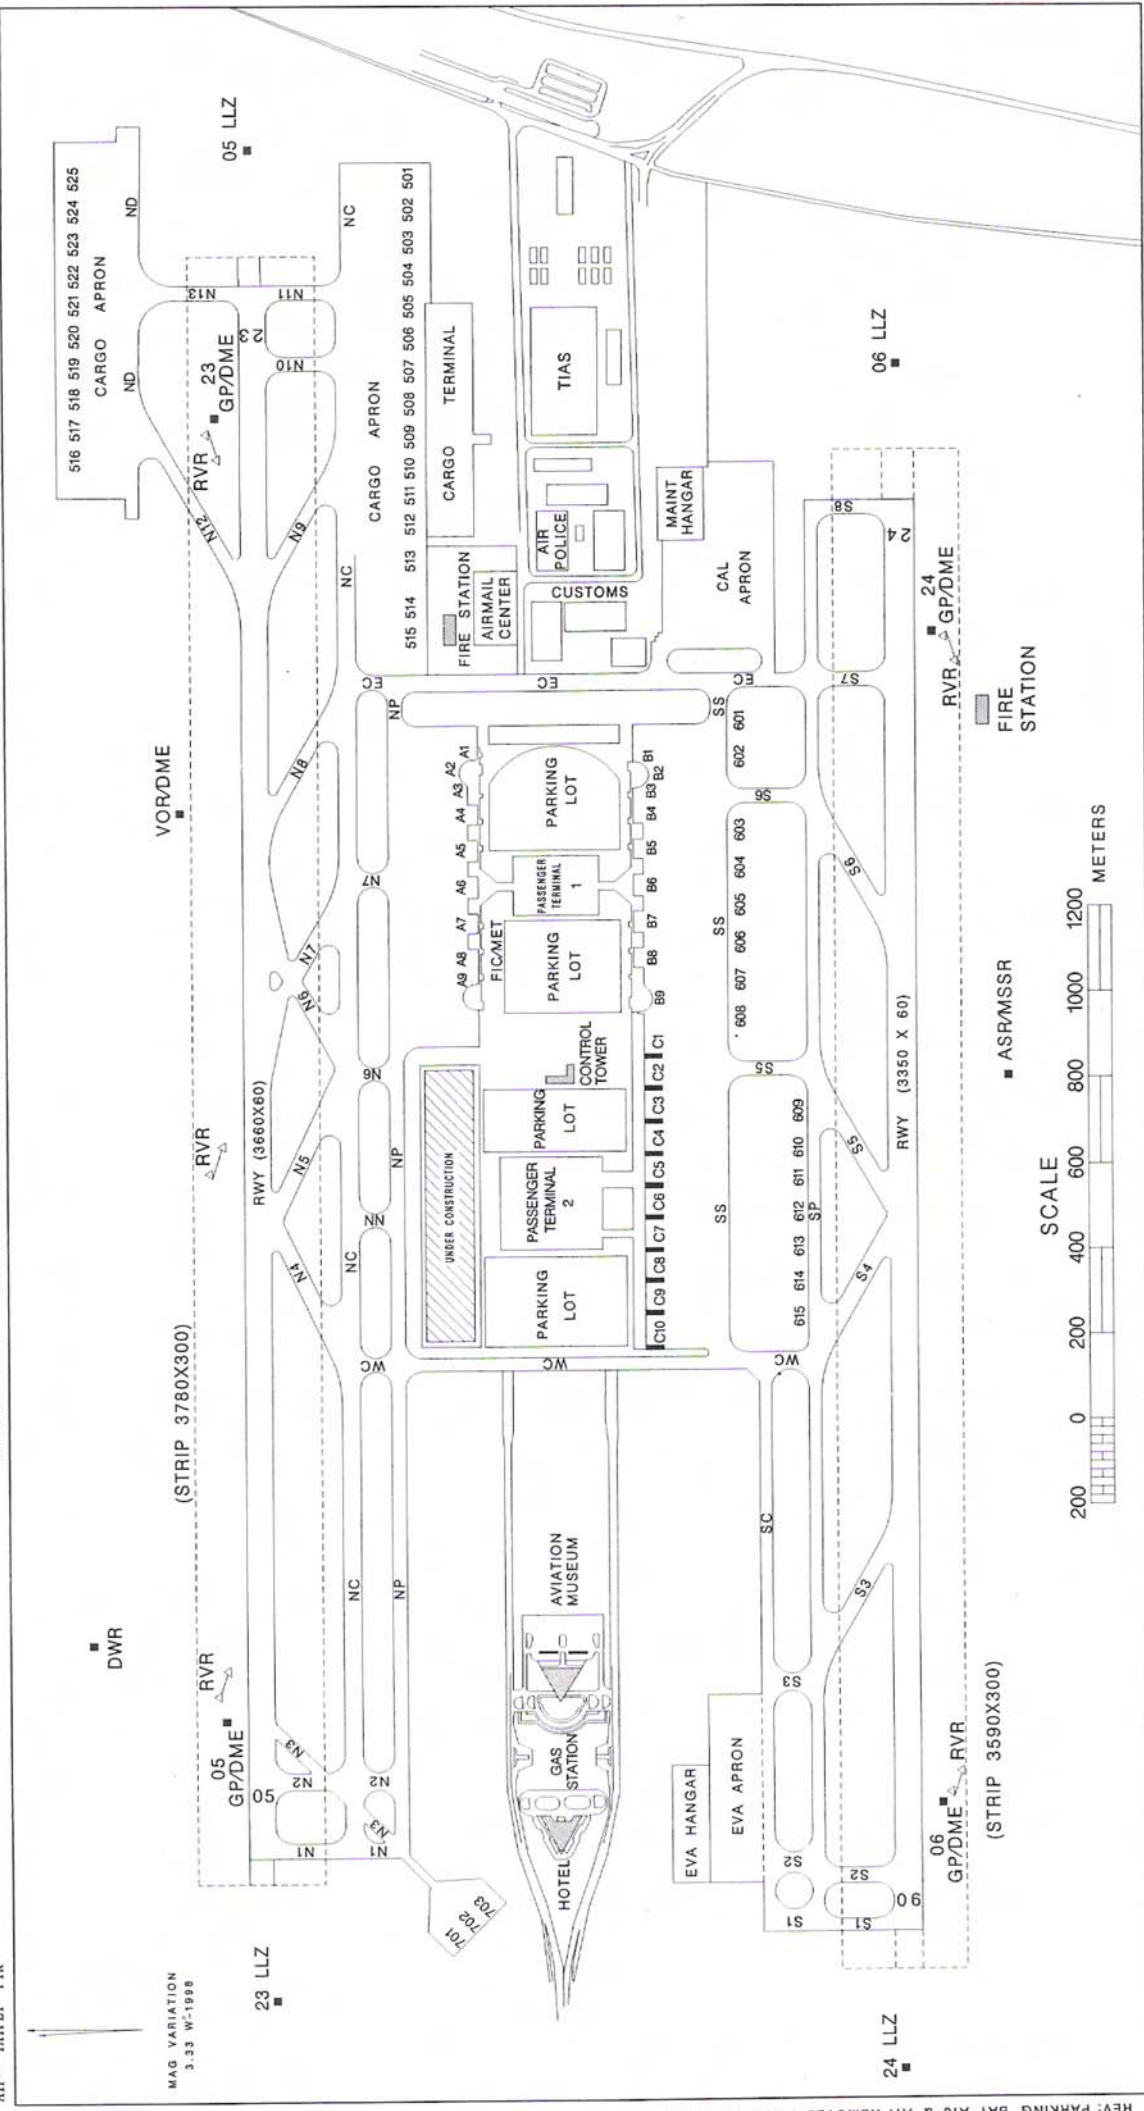

機場圖 - 台北 / 中正國際機場  
AERODROME CHART - TAIPEI/CHIANG KAI-SHEK INT'L AD

REV: PARKING BAY A10 & A11 REMOVED / ADD ND & 513